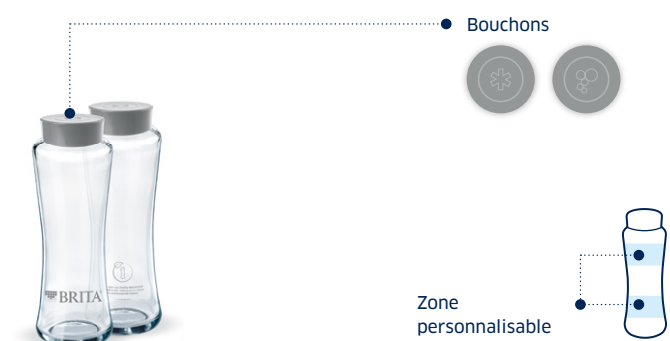

Accessoires pour les fontaines à eau

Bouteille BRITA Swing	
Tailles	425/750 ml
Matériau	Verre
Bouchon	<ul style="list-style-type: none"> • Couleur : blanc/bleu • Disponible avec les icônes eau plate ou eau gazéifiée
Quantité de commande minimum	20 bouteilles BRITA Swing standard ou personnalisées
Imprimé personnalisé	Jusqu'à quatre couleurs

Bouteille BRITA Wave	
Tailles	600/750/850 ml
Matériau	<ul style="list-style-type: none"> • Verre (750 ml) • Plastique réutilisable (600/850 ml)
Bouchon	<ul style="list-style-type: none"> • Couleur : blanc ou gris • Bouchon personnalisable, avec ou sans les icônes eau plate/eau gazéifiée
Quantité de commande minimum	<ul style="list-style-type: none"> • 12 bouteilles BRITA Wave standard • 60 bouteilles BRITA Wave personnalisées
Imprimé personnalisé	Jusqu'à deux couleurs (bouteille et/ou bouchon)