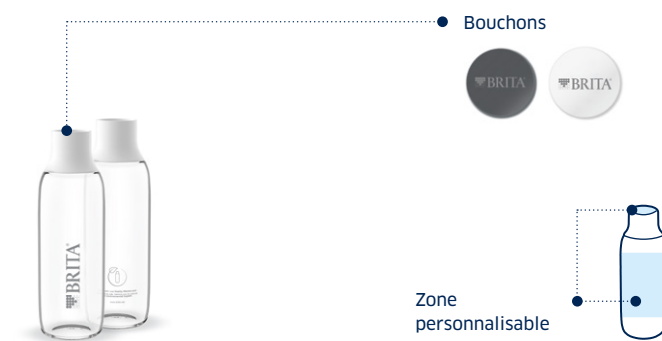

Accessoires pour les fontaines à eau

Bouteille BRITA Swing	
Tailles	425/750 ml
Matériau	Verre
Bouchon	<ul style="list-style-type: none"> • Couleur : blanc/bleu • Disponible avec les icônes eau plate ou eau gazéifiée
Quantité de commande minimum	20 bouteilles BRITA Swing standard ou personnalisées
Imprimé personnalisé	Jusqu'à quatre couleurs

Bouteille BRITA Wave	
Tailles	600/750/850 ml
Matériau	<ul style="list-style-type: none"> • Verre (750 ml) • Plastique réutilisable (600/850 ml)
Bouchon	<ul style="list-style-type: none"> • Couleur : blanc ou gris • Bouchon personnalisable, avec ou sans les icônes eau plate/eau gazéifiée
Quantité de commande minimum	<ul style="list-style-type: none"> • 12 bouteilles BRITA Wave standard • 60 bouteilles BRITA Wave personnalisées
Imprimé personnalisé	Jusqu'à deux couleurs (bouteille et/ou bouchon)