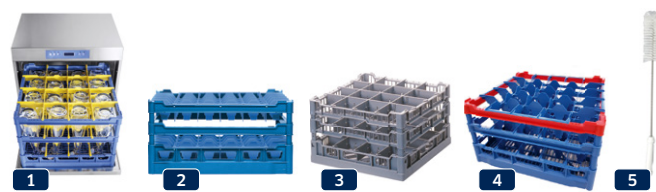

Équipement supplémentaire pour le nettoyage des bouteilles

1. Panier de lavage professionnel	- Taille (l x H x P) : 500 x 360 x 500 mm, 16 bouteilles - Compatible avec : BRITA Swing 750 ml, BRITA CLASSIC 750/1 000 ml
2. Panier de lavage professionnel	- Taille (l x H x P) : 500 x 290 x 500 mm, 25 bouteilles - Compatible avec : BRITA Wave 600/750/850 ml, BRITA Twist 700 ml
3. Panier de lavage professionnel (petit)	- Taille (l x H x P) : 400 x 290 x 400 mm, 16 bouteilles - Compatible avec : BRITA Wave 600/750/850 ml, BRITA Twist 700 ml, BRITA CLASSIC 500 ml
4. Panier de lavage professionnel	- Taille (l x H x P) : 500 x 320 x 500 mm, 25 bouteilles - Compatible avec : BRITA Swing 425 ml, BRITA CLASSIC 500 ml
5. Goupillon	- Taille (l x L_{total} L_{brosse}) : 65 x 500 mm, 160 mm - Compatible avec : toutes les bouteilles BRITA