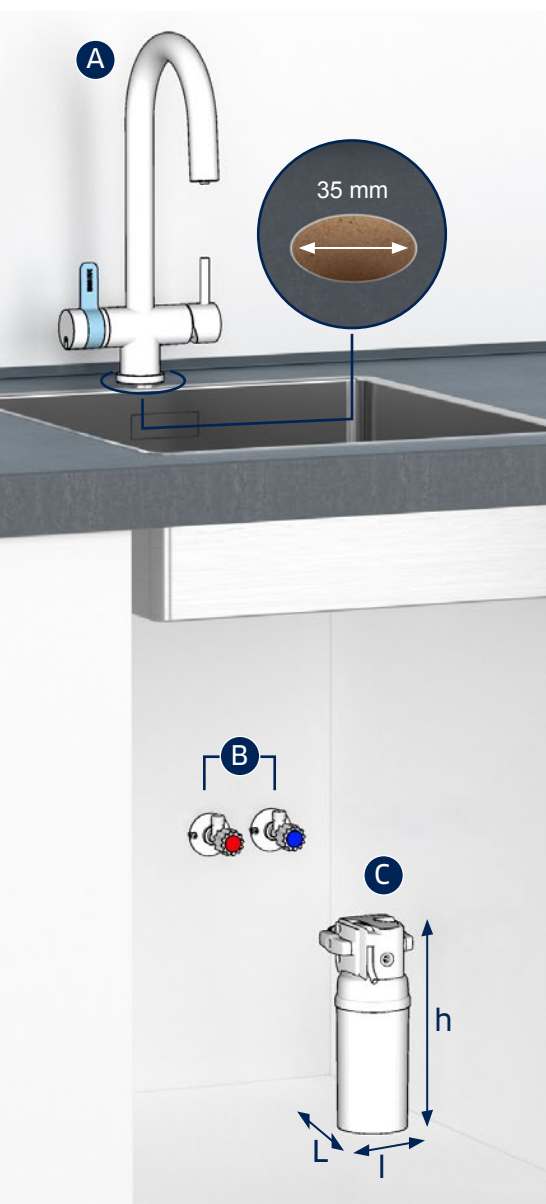

Exigences relatives à l'installation du robinet 3 voies filtrant BRITA

Vérification rapide :

- ✓ Diamètre du trou de perçage pour le robinet de cuisine 35 mm (taille standard)
- ✓ Alimentation en eau froide et chaude avec une pression de l'eau de 2 bar minimum
- ✓ Uniquement compatible avec les chauffe-eau résistants à la pression (pas avec les chauffe-eau basse pression)
- ✓ Robinet d'équerre 3/8"
- ✓ Espace suffisant sur et sous l'évier pour le robinet et la cartouche filtrante (les dimensions sont indiquées page suivante)

Exigences relatives à l'installation du robinet 3 voies filtrant BRITA

A Robinet 3 voies

- Espace suffisant au-dessus de l'évier conformément aux dimensions du robinet filtrant
- Diamètre du trou de perçage pour le robinet de cuisine 35 mm (conforme à la taille standard)
- Plage de pivotement de 360°

Dimensions

B Arrivée d'eau

- Alimentation en eau froide et chaude (doit être accessible et fonctionner correctement)
- Pression de l'eau de 2 bar minimum
- Robinet d'équerre 3/8"
- Veuillez vérifier la compatibilité avec les chauffe-eau :

C Filtre à eau

- Espace suffisant sous l'évier, en fonction de la dimension de la cartouche filtrante choisie
- La cartouche filtrante peut être placée horizontalement ou verticalement
- Une fixation murale (livrée avec le kit de démarrage du produit) peut être installée à l'intérieur de l'armoire pour maintenir la cartouche filtrante en place