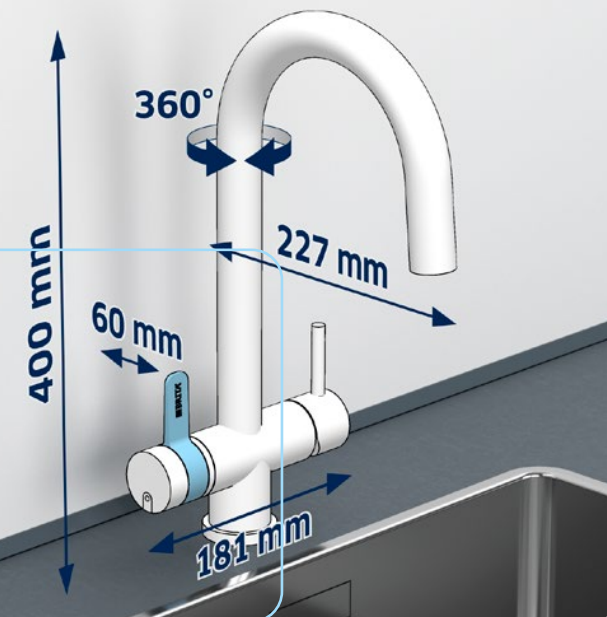

Exigences relatives à l'installation du robinet 3 voies filtrant BRITA

Vérification rapide :

- ✓ Diamètre du trou de perçage pour le robinet de cuisine 35 mm (taille standard)
- ✓ Alimentation en eau froide et chaude avec une pression de l'eau de 2 bar minimum
- ✓ Uniquement compatible avec les chauffe-eau résistants à la pression (pas avec les chauffe-eau basse pression)
- ✓ Robinet d'équerre 3/8"
- ✓ Espace suffisant sur et sous l'évier pour le robinet et la cartouche filtrante (les dimensions sont indiquées page suivante)

Exigences relatives à l'installation du robinet 3 voies filtrant BRITA

A Robinet 3 voies

- Espace suffisant au-dessus de l'évier conformément aux dimensions du robinet filtrant
- Diamètre du trou de perçage pour le robinet de cuisine 35 mm (conforme à la taille standard)
- Plage de pivotement de 360°

Dimensions

B Arrivée d'eau

- Alimentation en eau froide et chaude (doit être accessible et fonctionner correctement)
- Pression de l'eau de 2 bar minimum
- Robinet d'équerre 3/8"
- Veuillez vérifier la compatibilité avec les chauffe-eau :

C Filtre à eau

- Espace suffisant sous l'évier, en fonction de la dimension de la cartouche filtrante choisie
- La cartouche filtrante peut être placée horizontalement ou verticalement
- Une fixation murale (livrée avec le kit de démarrage du produit) peut être installée à l'intérieur de l'armoire pour maintenir la cartouche filtrante en place