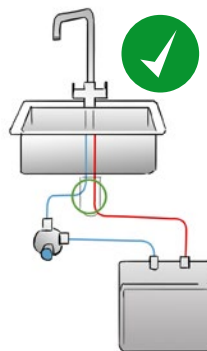

Exigences relatives à l'installation du robinet 3 voies filtrant BRITA

Vérification rapide :

- ✓ Diamètre du trou de perçage pour le robinet de cuisine 35 mm (taille standard)
- ✓ Alimentation en eau froide et chaude avec une pression de l'eau de 2 bar minimum
- ✓ Uniquement compatible avec les chauffe-eau résistants à la pression (pas avec les chauffe-eau basse pression)
- ✓ Robinet d'équerre 3/8"
- ✓ Espace suffisant sur et sous l'évier pour le robinet et la cartouche filtrante (les dimensions sont indiquées page suivante)

Exigences relatives à l'installation du robinet 3 voies filtrant BRITA

A Robinet 3 voies

- Espace suffisant au-dessus de l'évier conformément aux dimensions du robinet filtrant
- Diamètre du trou de perçage pour le robinet de cuisine 35 mm (conforme à la taille standard)
- Plage de pivotement de 360°

Dimensions

B Arrivée d'eau

- Alimentation en eau froide et chaude (doit être accessible et fonctionner correctement)
- Pression de l'eau de 2 bar minimum
- Robinet d'équerre 3/8"
- Veuillez vérifier la compatibilité avec les chauffe-eau :

C Filtre à eau

- Espace suffisant sous l'évier, en fonction de la dimension de la cartouche filtrante choisie
- La cartouche filtrante peut être placée horizontalement ou verticalement
- Une fixation murale (livrée avec le kit de démarrage du produit) peut être installée à l'intérieur de l'armoire pour maintenir la cartouche filtrante en place