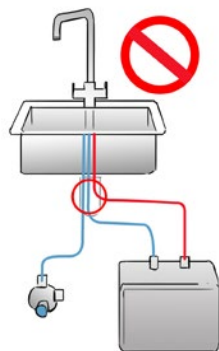

B Arrivée d'eau

- Alimentation en eau froide et chaude (doit être accessible et fonctionner correctement)
- Pression de l'eau de 2 bar minimum
- Robinet d'équerre 3/8"
- Veuillez vérifier la compatibilité avec les chauffe-eau :

Non compatible avec les chauffe-eau basse pression

identifiable par **trois flexibles** menant au robinet de cuisine existant