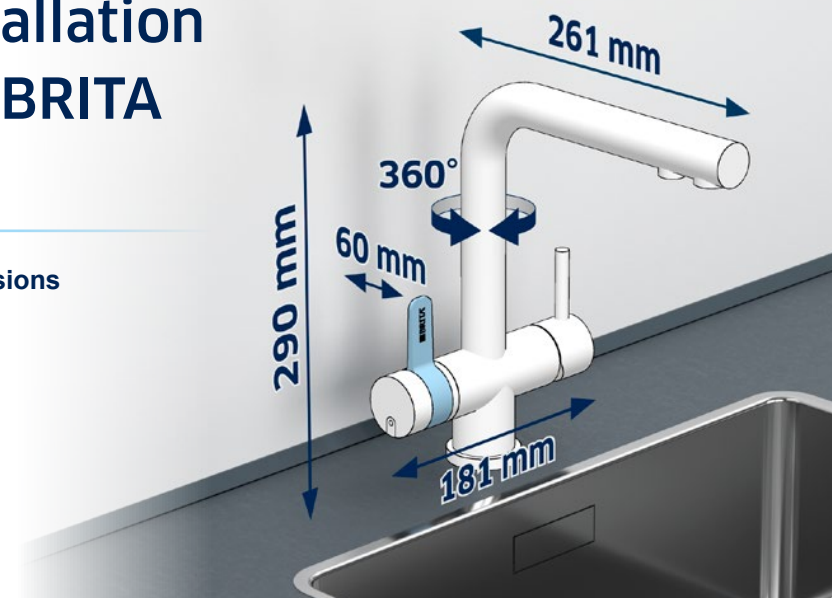

## Vérification rapide :

- ✓ Diamètre du trou de perçage pour le robinet de cuisine 35 mm (taille standard)
- ✓ Alimentation en eau froide et chaude avec une pression de l'eau de 2 bar minimum
- ✓ Uniquement compatible avec les chauffe-eau résistants à la pression (pas avec les chauffe-eau basse pression)
- ✓ Robinet d'équerre 3/8"
- ✓ Espace suffisant sur et sous l'évier pour le robinet et la cartouche filtrante (les dimensions sont indiquées page suivante)

## A Robinet 3 voies

- Espace suffisant au-dessus de l'évier conformément aux dimensions du robinet filtrant
- Diamètre du trou de perçage pour le robinet de cuisine 35 mm (conforme à la taille standard)
- Plage de pivotement de 360°

### Dimensions

## B Arrivée d'eau

- Alimentation en eau froide et chaude (doit être accessible et fonctionner correctement)
- Pression de l'eau de 2 bar minimum
- Robinet d'équerre 3/8"
- Veuillez vérifier la compatibilité avec les chauffe-eau :