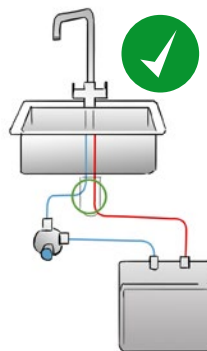

### Dimensions

## B Arrivée d'eau

- Alimentation en eau froide et chaude (doit être accessible et fonctionner correctement)
- Pression de l'eau de 2 bar minimum
- Robinet d'équerre 3/8"
- Veuillez vérifier la compatibilité avec les chauffe-eau :

**Non compatible avec les chauffe-eau basse pression**

identifiable par **trois flexibles** menant au robinet de cuisine existant

**Compatible avec les chauffe-eau résistants à la pression**

identifiable par **deux flexibles** menant au robinet de cuisine existant

## C Filtre à eau

- Espace suffisant sous l'évier, en fonction de la dimension de la cartouche filtrante choisie
- La cartouche filtrante peut être placée horizontalement ou verticalement
- Une fixation murale (livrée avec le kit de démarrage du produit) peut être installée à l'intérieur de l'armoire pour maintenir la cartouche filtrante en place